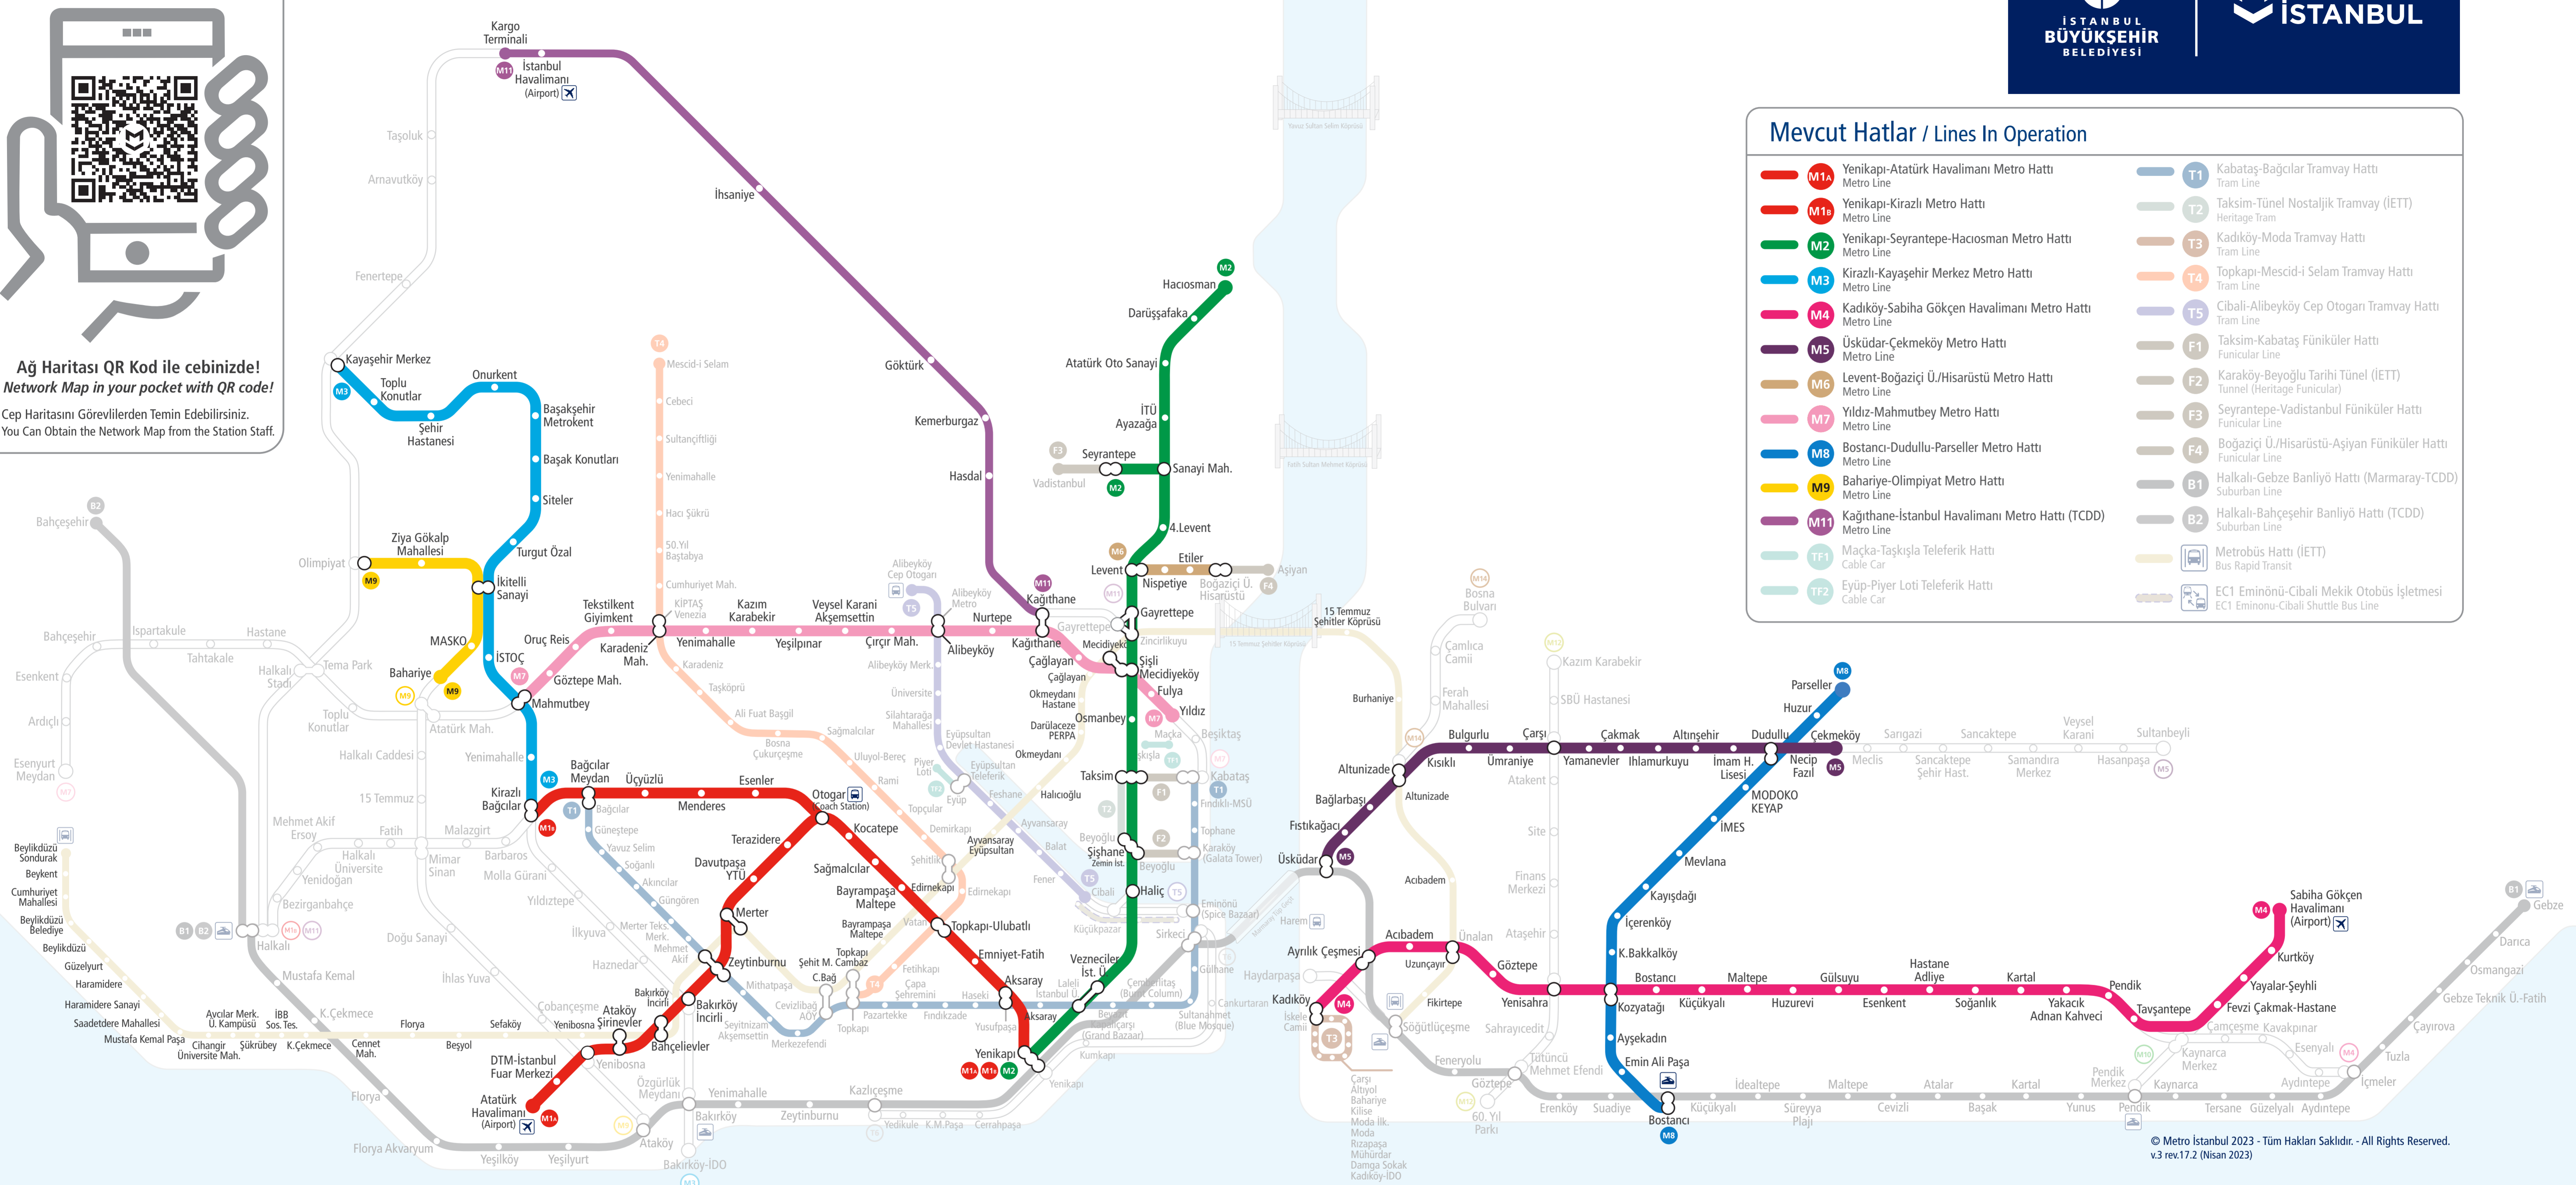

İstanbul Metro Hatları Ağ Haritası / Istanbul Metro Lines Network Map

Ağ Haritası QR Kod ile cebinizde!
Network Map in your pocket with QR code!
Cep Haritasını Görevlilerden Temin Edebilirsiniz.
You Can Obtain the Network Map from the Station Staff.

Mevcut Hatlar / Lines In Operation	
M1A	Yenikapı-Atatürk Havalimanı Metro Hattı Metro Line
M1B	Yenikapı-Kirazlı Metro Hattı Metro Line
M2	Yenikapı-Seyrantepe-Haciosman Metro Hattı Metro Line
M3	Kirazlı-Kayaşehir Merkez Metro Hattı Metro Line
M4	Kadıköy-Sabiha Gökçen Havalimanı Metro Hattı Metro Line
M5	Üsküdar-Çekmeköy Metro Hattı Metro Line
M6	Levent-Boğaziçi Ü./Hisarüstü Metro Hattı Metro Line
M7	Yıldız-Mahmutbey Metro Hattı Metro Line
M8	Bostancı-Dudullu-Parseller Metro Hattı Metro Line
M9	Bahariye-Olimpiyat Metro Hattı Metro Line
M11	Kağıthane-İstanbul Havalimanı Metro Hattı (TCDD) Metro Line
TF1	Maçka-Taşköprü Teleferik Hattı Cable Car
TF2	Eyüp-Piyer Loti Teleferik Hattı Cable Car
T1	Kabataş-Bağcılar Tramvay Hattı Tram Line
T2	Taksim-Tünel Nostaljik Tramvay (İETT) Heritage Tram
T3	Kadıköy-Moda Tramvay Hattı Tram Line
T4	Topkapı-Mescid-i Selam Tramvay Hattı Tram Line
T5	Cibali-Alibeyköy Cep Otogarı Tramvay Hattı Tram Line
F1	Taksim-Kabataş Füniküler Hattı Funicular Line
F2	Karaköy-Beyoğlu Tarihi Tünel (İETT) Tunnel (Heritage Funicular)
F3	Seyrantepe-Vadistanbul Füniküler Hattı Funicular Line
F4	Boğaziçi Ü./Hisarüstü-Aşıyan Füniküler Hattı Funicular Line
B1	Halkalı-Gebze Banliyö Hattı (Marmaray-TCDD) Suburban Line
B2	Halkalı-Bahçeşehir Banliyö Hattı (TCDD) Suburban Line
BRT	Metrobüs Hattı (İETT) Bus Rapid Transit
EC1	EC1 Eminönü-Cibali Mekik Otobüs İşletmesi EC1 Eminönü-Cibali Shuttle Bus Line